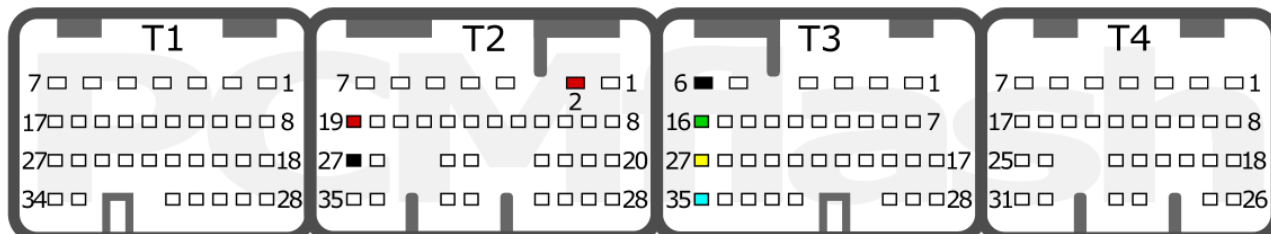

PCMflash

Engine Control Unit

SH7058(S)

EJ (2.0T, 2.5L, 2.5T, 3.0L, 3.6L) immo