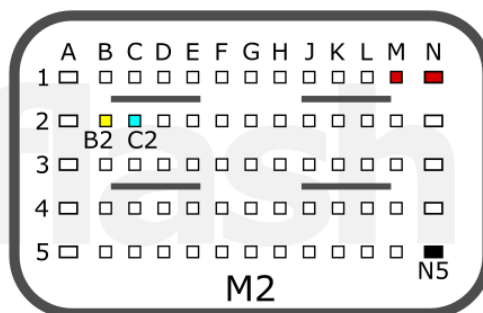

+12V	M2: M1, N1	CAN-L	M2: C2
GND	M2: N5	CAN-H	M2: B2

SUBARU

pcmflash.ru

v.1

2021-09-17