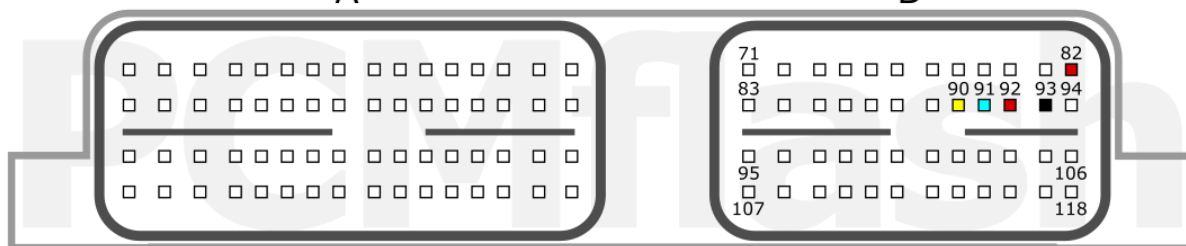

# PCMflash

Engine Control Unit

ASX, LANCER X, OUTLANDER XL/3

MH8104F/MH8106F/MH8115F

A

B

<b>+12V</b>	B: 82, 92	<b>CAN-L</b>	B: 91
<b>GND</b>	B: 93	<b>CAN-H</b>	B: 90

MITSUBISHI