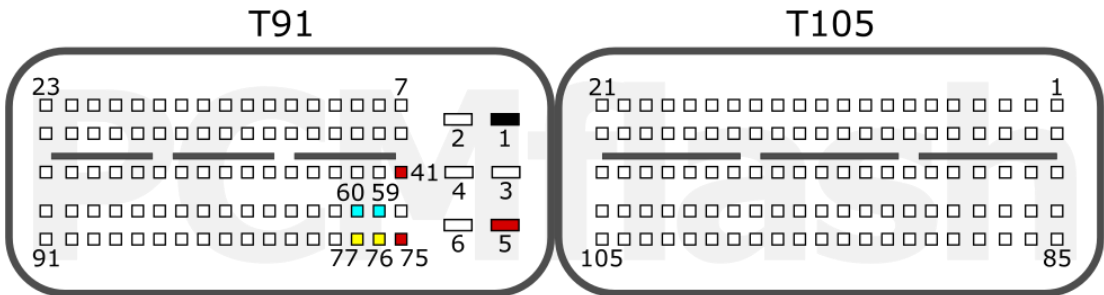

PCMflash module 30

Kia/Hyundai SIM2K

Contents/Оглавление

Contents/Оглавление.....	2
KIA, HUYNDAI SIM2K-241 HYBRID	3
KIA, HUYNDAI SIM2K-341	4

PCMflash

Engine Control Unit

SIM2K-241 HYBRID

Reading on the Bench only!/
Только для операции Чтения "на столе"!

+12V	T91: 5, 41, 75	CAN-L	T91: 60 + 59
GND	T91: 1	CAN-H	T91: 77 + 76

K/H

PCMflash

Engine Control Unit

SIM2K-341

SIM2K-341

+12V	T94: 2, 4, 6	CAN-L	T94: 78
GND	T94: 3	CAN-H	T94: 77

K/H