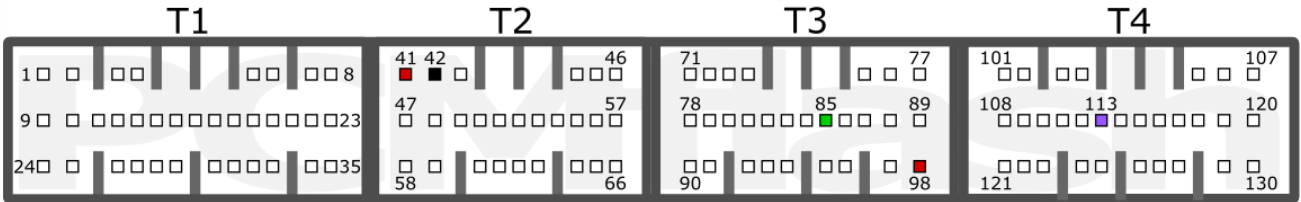

LANCER EVO V, EVO VI, EVO VII, EVO VIII, LANCER IX | PAJERO 2.5-3.2, TR4

pcmflash.ru

v.2

2025-05-05

PCMflash

Engine Control Unit

MH8302F

CARISMA, LANCER 2.0 NA, OUTLANDER I