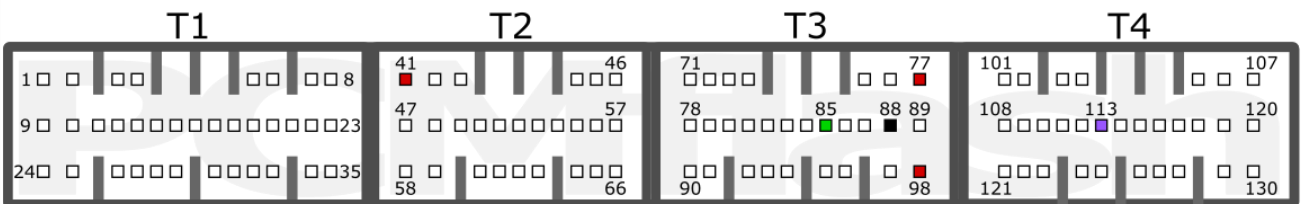

PAJERO 3.0-3.8L

+12V	T2: 41; T3: 77, 98	GND	T3: 88
Vpp	T4: 113	K-LINE	T3: 85

CARISMA

LANCER 2.0 NA

OUTLANDER I

PAJERO 3.0-3.8L

pcmflash.ru

v.2

2025-05-05