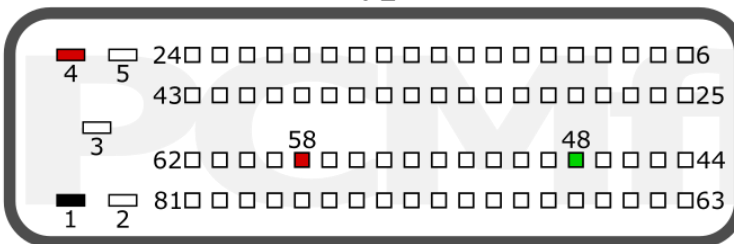

PCMflash module 34

Kia/Hyundai EDC15/EDC16

Contents/Оглавление

Contents/Оглавление.....	2
EDC15C7	3
EDC16CP34.....	4
EDC16C39	5

PCMflash

Engine Control Unit

EDC15C7

T1

T2

+12V	T1: 4, 58	K-LINE	T1: 48
GND	T1: 1		

K/H

pcmflash.ru

v.1

2023-08-27

PCMflash

Engine Control Unit

EDC16CP34

+12V	T94: 5, 18	CAN-L	T94: 66
GND	T94: 1	CAN-H	T94: 89
K-LINE	T94: 72		

K/H

pcmflash.ru

v.1

2023-08-27