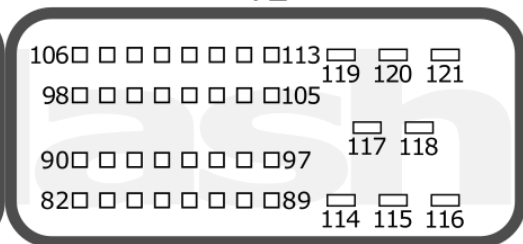

PCMflash module 34

Kia/Hyundai EDC15/EDC16

Contents/Оглавление

Contents/Оглавление.....	2
EDC15C7	3
EDC16CP34.....	4
EDC16C39	5

PCMflash

Engine Control Unit

EDC15C7

T1

T2

+12V	T1: 4, 58	K-LINE	T1: 48
GND	T1: 1		

K/H

pcmflash.ru

v.1

2023-08-27

PCMflash

Engine Control Unit

EDC16CP34

+12V	T94: 5, 18	CAN-L	T94: 66
GND	T94: 1	CAN-H	T94: 89
K-LINE	T94: 72		

K/H

pcmflash.ru

v.1

2023-08-27