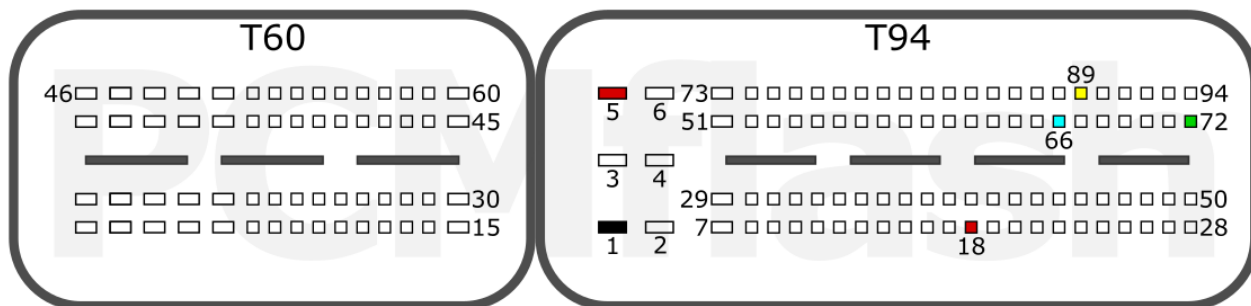

EDC16CP34

+12V	T94: 5, 18	CAN-L	T94: 66
GND	T94: 1	CAN-H	T94: 89
K-LINE	T94: 72		

K/H

pcmflash.ru

v.1

2023-08-27