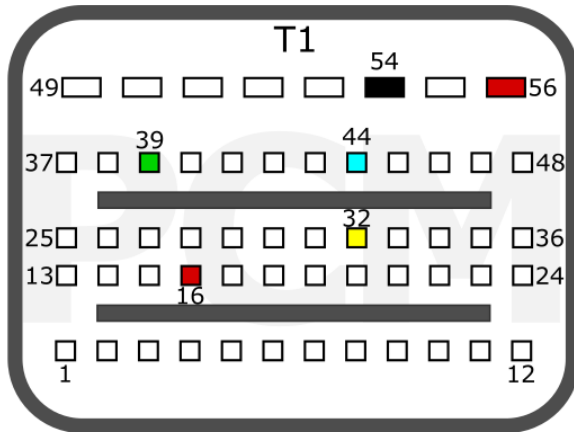

### NIVA

<b>+12V</b>	T1: 56, 16	<b>CAN-L</b>	T1: 44
<b>GND</b>	T1: 54	<b>CAN-H</b>	T1: 32
<b>K-LINE</b>	T1: 39		