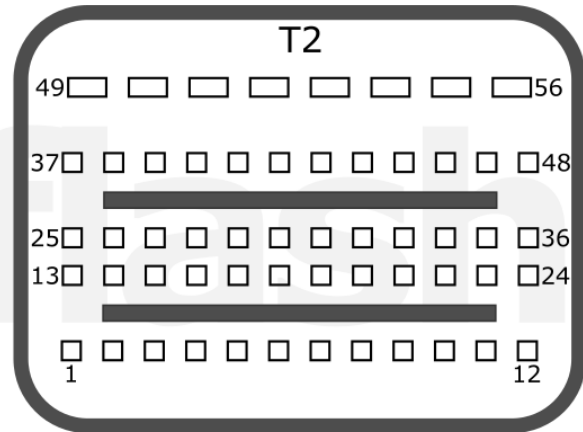

### NIVA

<b>+12V</b>	T1: 56, 16	<b>CAN-L</b>	T1: 44
<b>GND</b>	T1: 54	<b>CAN-H</b>	T1: 32
<b>K-LINE</b>	T1: 39		