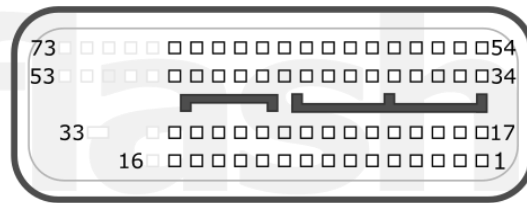

## Delphi MT80

T1

T2

<b>+12V</b>	T1: 1, 3	<b>CAN-L</b>	T1: 16
<b>GND</b>	T1: 33	<b>CAN-H</b>	T1: 32
<b>K-LINE</b>	T1: 73		

CHINA

pcmflash.ru

v.1

2022-07-18