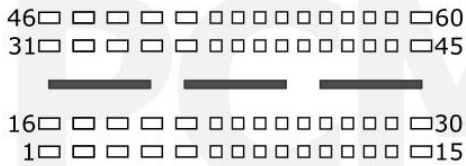

PCMflash module 57

SIMOS8.6/PCR2.1

Contents/Оглавление

Contents/Оглавление.....	2
PCR2.1 BSL VAG	3
SIMOS8.6 BSL AUDI.....	4

PCMflash

Engine Control Unit

PCR2.1 BSL

T60