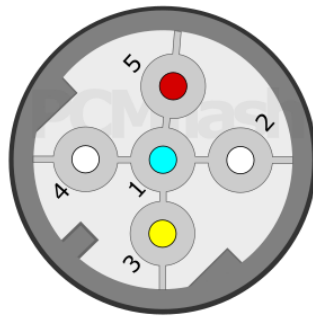

PCMflash

Transmission Control Unit

VGS-FDCT TCU

+12V	5	CAN-L	1
GND	CASE (Корпус)	CAN-H	3

MB

pcmflash.ru

v.1

2022-07-26