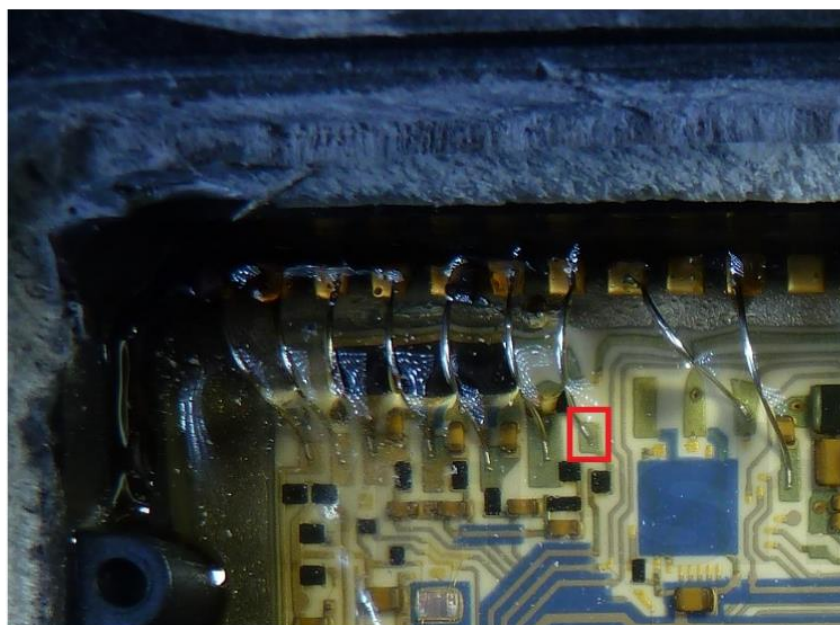

With the lid open/С открытой крышкой

AUDI

pcmflash.ru

v.1

2022-02-20