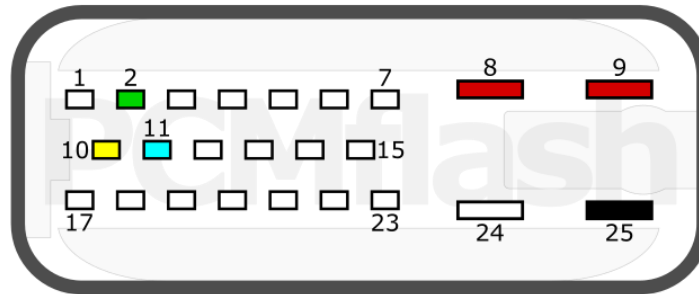

2022-07-02

PCMflash

Transmission Control Unit

V30 (01J)/VL300 (01J) TCU

V30

+12V	8, 9	CAN-L	11
GND	25	CAN-H	10
K-LINE	2		

See the next page/Смотри следующую страницу

VL300