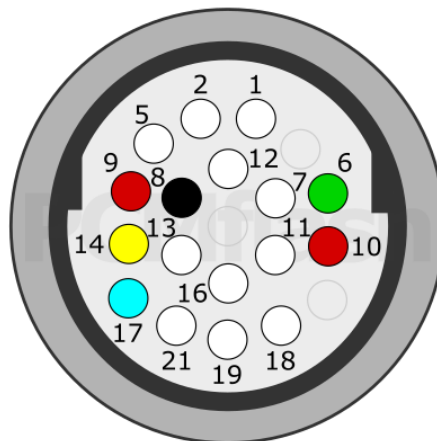

2022-07-02

PCMflash

Transmission Control Unit

V30 (01J)/VL300 (01J) TCU

V30

+12V	8, 9	CAN-L	11
GND	25	CAN-H	10
K-LINE	2		

See the next page/Смотри следующую страницу

VL300