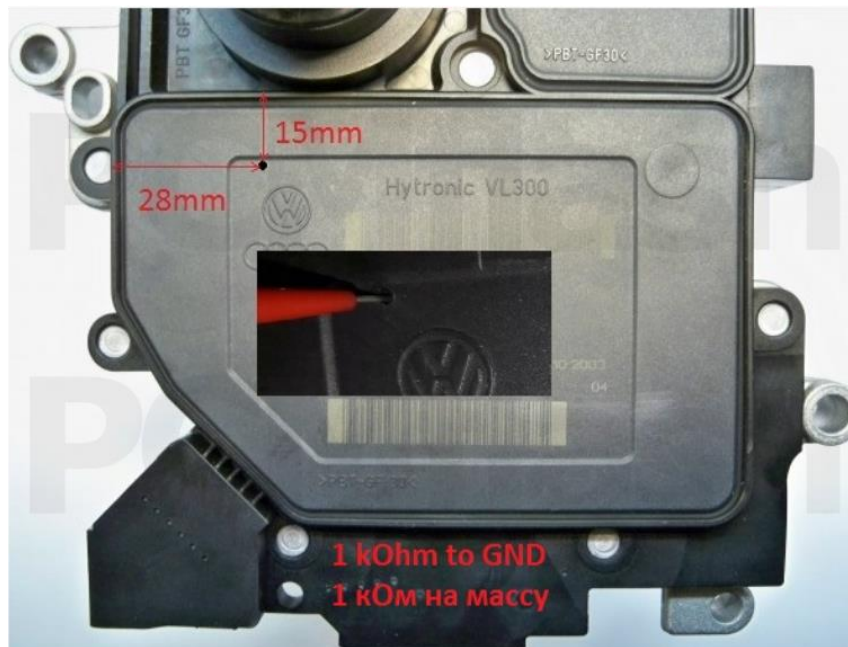

PCMflash

Transmission Control Unit

V30 (01J)/VL300 (01J) TCU

Drill a small hole/Просверлить малое отверстие

Without opening the lid/Без открытия крышки