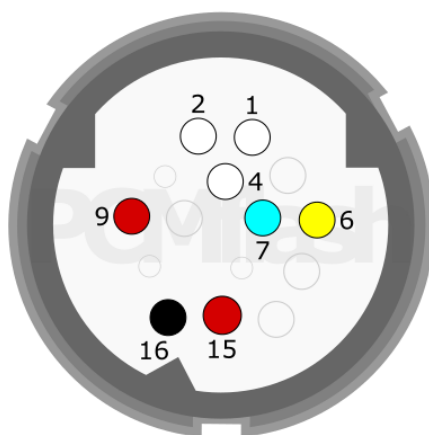

PCMflash

Transmission Control Unit

DQ500 (0BT 0BH) TCU

+12V	9*, 15	CAN-L	7
GND	16	CAN-H	6

* Apply permanent power to pin 9/

* Используйте неотключаемое питание для 9 пина

VAG

pcmflash.ru

v.2

2022-07-02