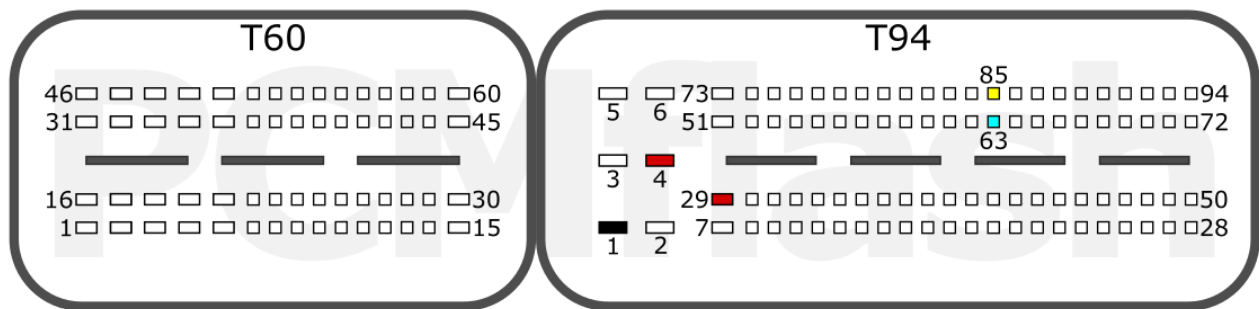

## CPEGD2.20.x

<b>+12V</b>	T94: 4, 29	<b>CAN-L</b>	T94: 63
<b>GND</b>	T94: 1	<b>CAN-H</b>	T94: 85

K/H

pcmflash.ru

v.1

2022-05-04