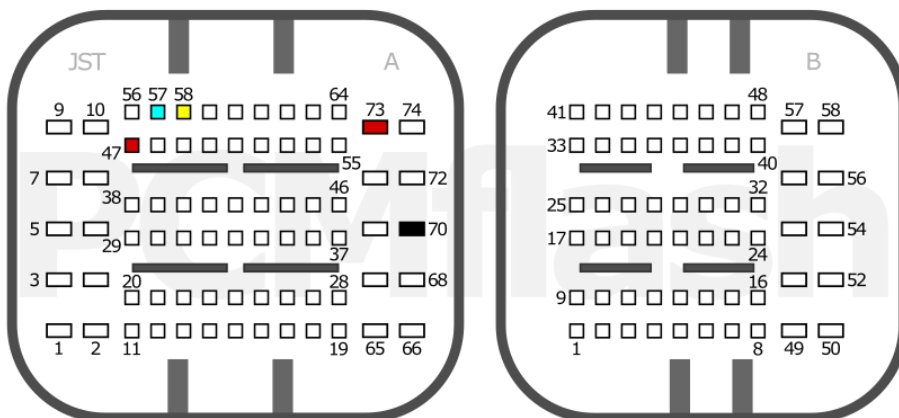

PCMflash

Engine Control Unit

CPEGP2.10.1

+12V	A: 47, 73	CAN-L	A: 57
GND	A: 70	CAN-H	A: 58

K/H

pcmflash.ru

v.1

2022-05-06