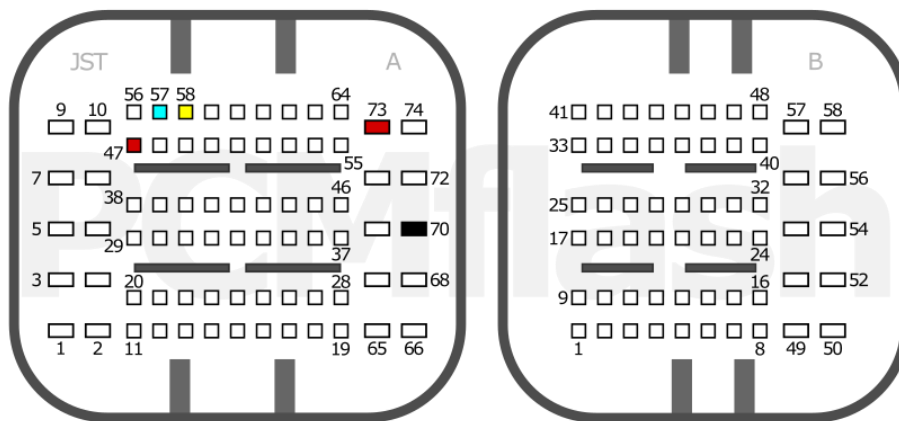

PCMflash module 61

Kia/Hyundai CPGDSH/CPEGD

Contents/Оглавление

Contents/Оглавление.....	2
CPEGD2.20.x	3
CPEGP2.10.1.....	4
CPGDSH2.24.x/2.26.x	5
CPGPSH2.14.1/2.16.x.....	6
CPEGD3.20.1/CPEGD3.20.2/CPGPSH3.24.1/CPGPSH3.26.1	7

PCMflash

Engine Control Unit

CPEGP2.10.1

+12V	A: 47, 73	CAN-L	A: 57
GND	A: 70	CAN-H	A: 58

K/H

pcmflash.ru

v.1

2022-05-06

PCMflash

Engine Control Unit

CPGDSH2.24.x/2.26.x

+12V	T91: 5, 6, 68	CAN-L	T91: 77
GND	T91: 1	CAN-H	T91: 60

K/H

pcmflash.ru

v.1

2022-05-04

PCMflash

Engine Control Unit

CPGPSH2.14.1/2.16.x

+12V	T105: 75; T91: 5, 6	CAN-L	T91: 85
GND	T91: 1	CAN-H	T91: 84

K/H

pcmflash.ru

v.2

2025-01-22