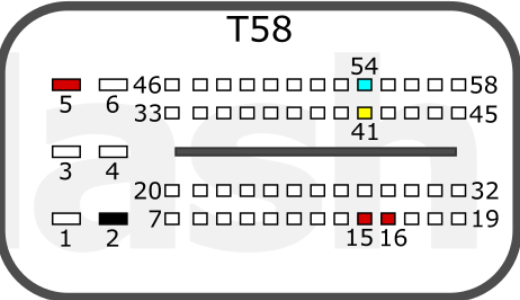

## ME9.7

<b>+12V</b>	T58: 5, 15, 16	<b>CAN-L</b>	T58: 54
<b>GND</b>	T58: 2	<b>CAN-H</b>	T58: 41

MB

pcmflash.ru

v.1

2023-06-04