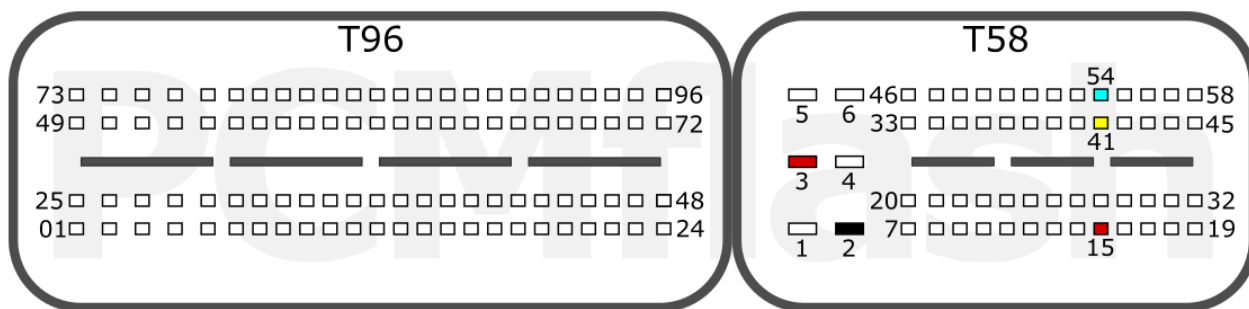

## EDC17CP27

<b>+12V</b>	T58: 3, 15	<b>CAN-L</b>	T58: 54
<b>GND</b>	T58: 2	<b>CAN-H</b>	T58: 41

JEEP

pcmflash.ru

v.1

2022-11-01