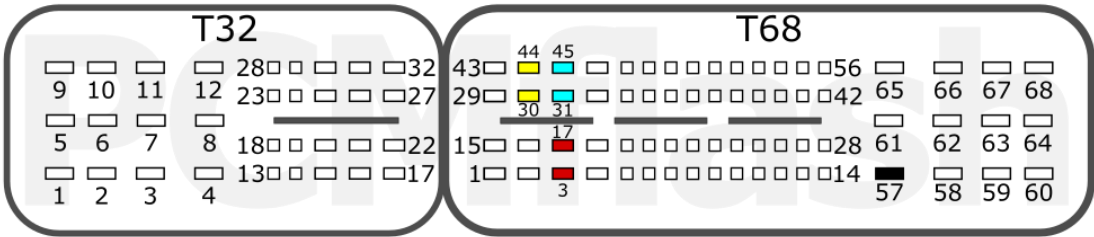

PCMflash

Engine Control Unit

SIM2K-305

+12V	T68: 3, 17	CAN-L	T68: 45
GND	T68: 57	CAN-H	T68: 44
CCP CAN-L*	T68: 31	* used for reading on the "table" / используется для чтения на "столе"	
CCP CAN-H*	T68: 30		

K/H