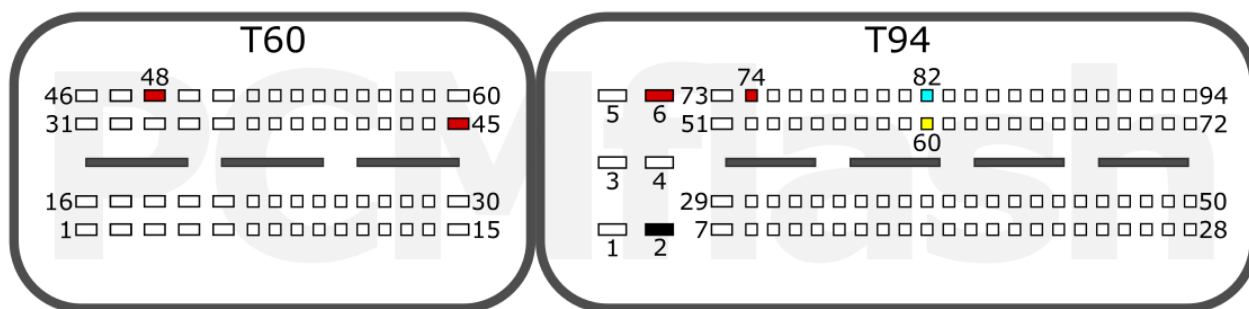

PCMflash

Engine Control Unit

MEG17.9.21

+12V	T60: 45, 48; T94: 6, 74	CAN-L	T94: 82
GND	T94: 2	CAN-H	T94: 60

K/H

pcmflash.ru

v.1

2021-12-10