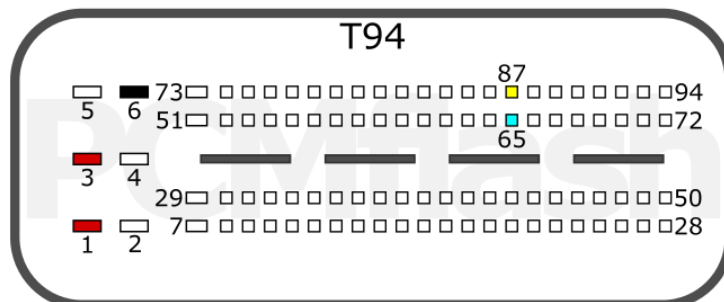

TC60/TC80

+12V	T94: 1, 3	CAN-L	T94: 87
GND	T94: 6	CAN-H	T94: 65

K/H

pcmflash.ru

v.1

2021-11-29