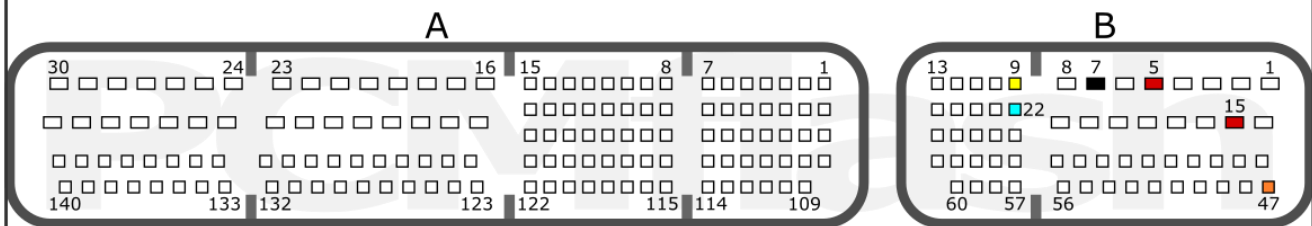

PCMflash

Engine Control Unit

GEN3 (MH8501F)

+12V	B: 5, 15	CAN-L	B: 22
+12V (Vpp)	B: 47	CAN-H	B: 9
GND	B: 7		

MAZDA

pcmflash.ru

v.1

2021-08-11