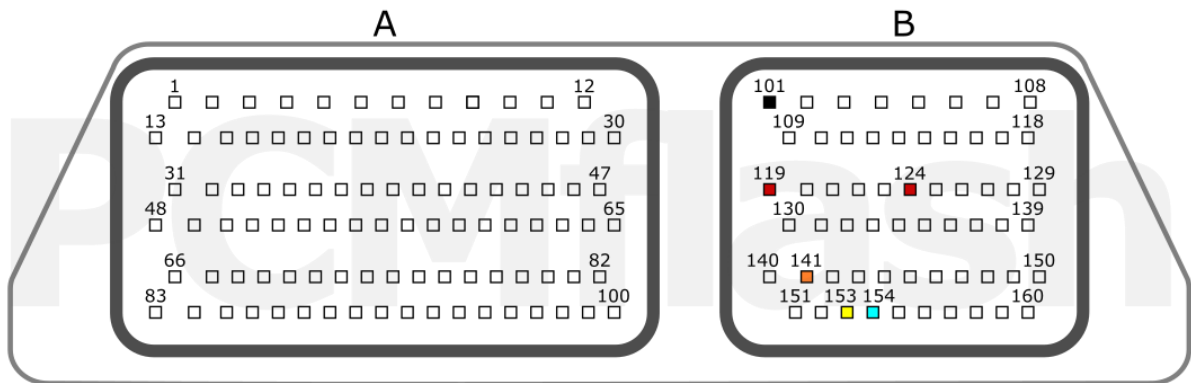

PCMflash

Engine Control Unit

MH8601F

+12V	B: 119, 124	CAN-L	B: 154
+12V (Vpp)	B: 141	CAN-H	B: 153
GND	B: 101		

MITSUBISHI

pcmflash.ru

v.1

2021-08-12