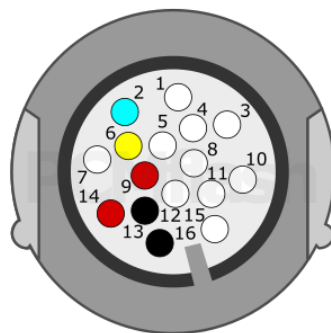

PCMflash module 81

JLR Gearbox

Contents/Оглавление

Contents/Оглавление.....	2
ZF 6HP28.....	3
ZF 9HP48.....	4

PCMflash

Transmission Control Unit

ZF 6HP28

+12V	9, 14	CAN-L	2
GND	13, 16	CAN-H	6

JLR

pcmflash.ru

v.1

2025-02-12

PCMflash

Transmission Control Unit

ZF 9HP48

+12V	5, 9	CAN-L	47
GND	1	CAN-H	34