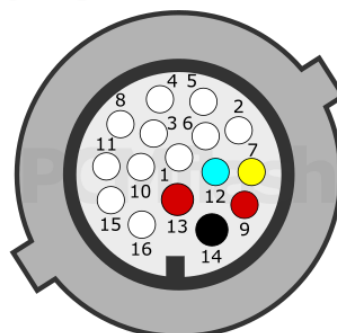

Тип 2/Тип 2

+12V	9, 13	CAN-L	12
GND	14	CAN-H	7

BMW

JLR

VAG

pcmflash.ru

v.1

2022-02-17