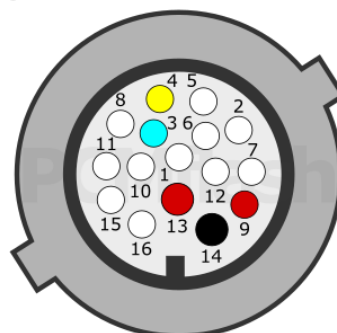

Тип 2/Тип 2

+12V	9, 13	CAN-L	3
GND	14	CAN-H	4