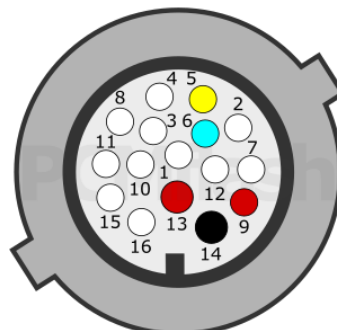

Тип 2/Тип 2

+12V	9, 13	CAN-L	6
GND	14	CAN-H	5