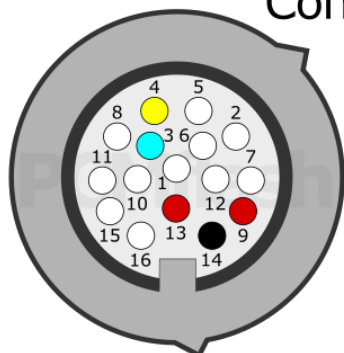

Connection version 2

Тип 1/Тип 1