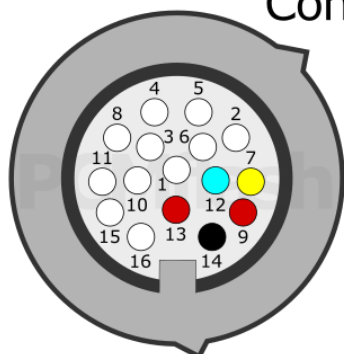

Connection version 3

Тип 1/Тип 1