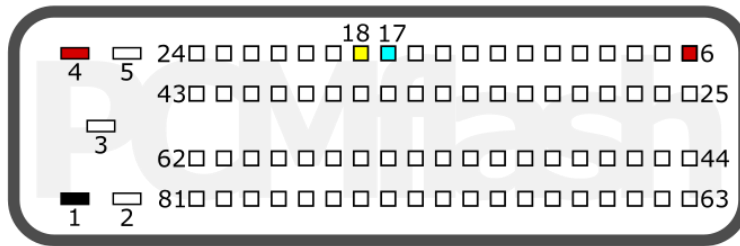

PCMflash

Transmission Control Unit

6DCT360

+12V	4, 6	CAN-L	17
GND	1	CAN-H	18

ZOTYE

pcmflash.ru

v.1

2023-05-27