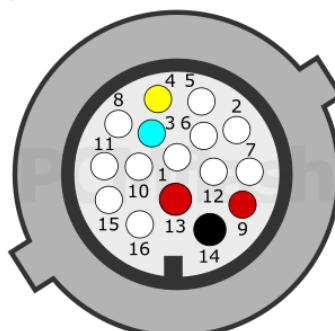

Тип 1/Тип 1

Тип 2/Тип 2

+12V	9, 13	CAN-L	6
GND	14	CAN-H	5

Connection version 2

Тип 1/Тип 1

Тип 2/Тип 2

+12V	9, 13	CAN-L	3
GND	14	CAN-H	4

Connection version 3