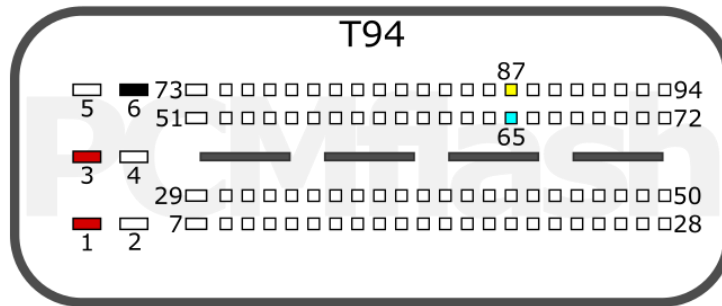

PCMflash

Transmission Control Unit

TC60/TC80 TCU

TC60/TC80

+12V	T94: 1, 3	CAN-L	T94: 87
GND	T94: 6	CAN-H	T94: 65

K/H

pcmflash.ru

v.1

2021-11-29