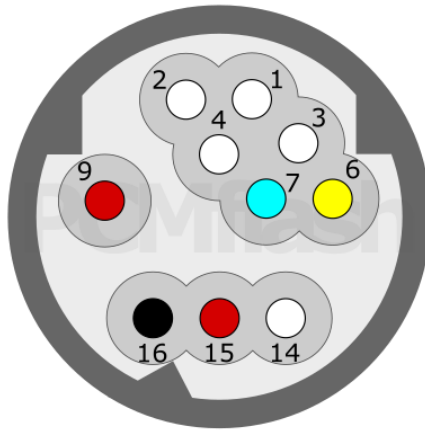

PCMflash module 82

Bosch SH725xx TCU Bootloader

Contents/Оглавление

Contents/Оглавление.....	2
DQ380/DQ381/DQ500 TCU.....	3
MEDG17.9.8.....	4
MEG17.9.13	5
MEG17.9.21	6
MB 9G (VGS-NAG3) TCU.....	7
TC60/TC80 TCU	8
ZF 8HP TCU	9

PCMflash

Transmission Control Unit

DQ380/DQ381/DQ500 TCU

+12V	9, 15	CAN-L	7
GND	16	CAN-H	6

VAG

pcmflash.ru

v.1

2022-02-17

PCMflash

Engine Control Unit

MEDG17.9.8

+12V	T91: 3, 68	CAN-L*	T91: 77
GND	T91: 1	CAN-H*	T91: 60

* Enable "Reduced transfer rate" option in the PCMflash settings/

* В настройках PCMflash необходимо включить "Уменьшить скорость обменов"

K/H

pcmflash.ru

v.1

2022-02-18

PCMflash

Transmission Control Unit

MB 9G (VGS-NAG3) TCU

+12V	RED	CAN-L	CYAN
GND	BLACK	CAN-H	YELLOW