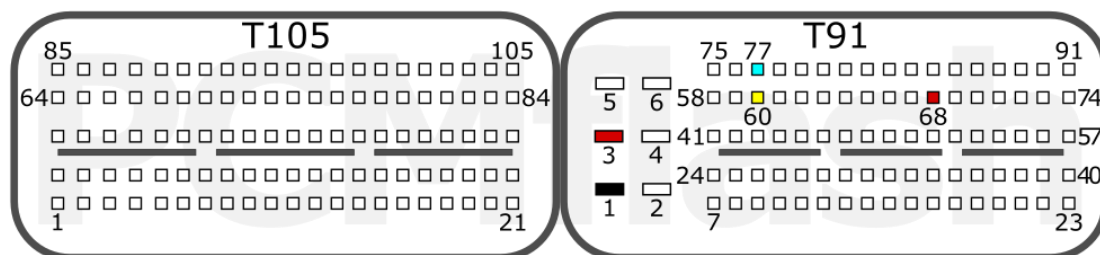

PCMflash

Engine Control Unit

MEDG17.9.8

+12V	T91: 3, 68	CAN-L*	T91: 77
GND	T91: 1	CAN-H*	T91: 60

* Enable "Reduced transfer rate" option in the PCMflash settings/

* В настройках PCMflash необходимо включить "Уменьшить скорость обменов"