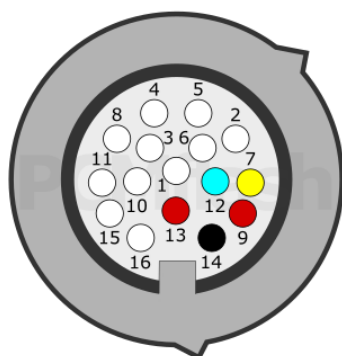

VAG

Тип 1/Тип 1