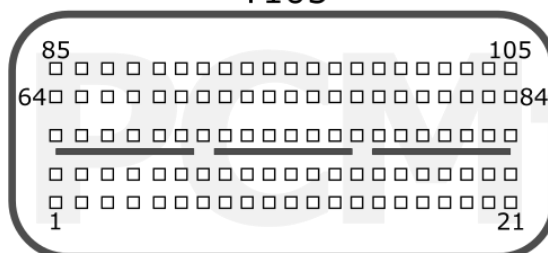

T91

+12V	T91: 3, 68	CAN-L*	T91: 77
GND	T91: 1	CAN-H*	T91: 60
* Enable "Reduced transfer rate" option in the PCMflash settings/ * В настройках PCMflash необходимо включить "Уменьшить скорость обменов"			