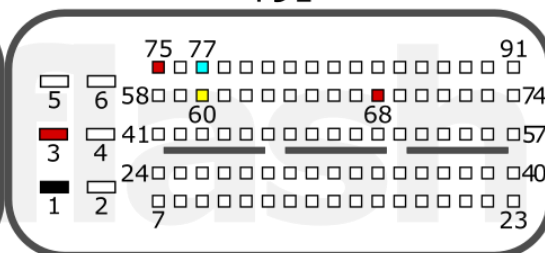

PCMflash

Engine Control Unit

ME(D)G17.9.8

MEDG17.9.8

T105

T91

+12V	T91: 3, 68	CAN-L*	T91: 77
GND	T91: 1	CAN-H*	T91: 60
* Enable "Reduced transfer rate" option in the PCMflash settings/ * В настройках PCMflash необходимо включить "Уменьшить скорость обменов"			

MEG17.9.8

T105

T91

+12V	T91: 3, 68, 75	CAN-L	T91: 77
GND	T91: 1	CAN-H	T91: 60
* Enable "Reduced transfer rate" option in the PCMflash settings/ * В настройках PCMflash необходимо включить "Уменьшить скорость обменов"			

K/H

pcmflash.ru

v.1

2025-09-01