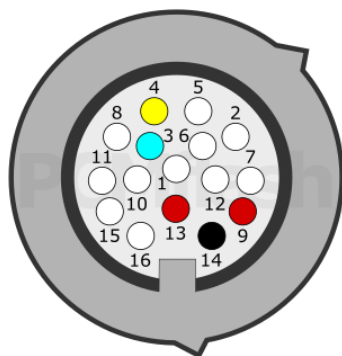

BMW/JLR/VAG

Тип 1/Тип 1

Тип 2/Тип 2

+12V	9, 13	CAN-L	6
GND	14	CAN-H	5

Tank/VAG

Тип 1/Тип 1

Тип 2/Тип 2

+12V	9, 13	CAN-L	3
GND	14	CAN-H	4