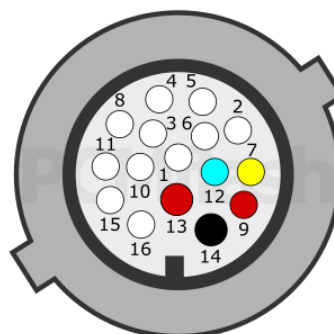

Тип 2/Тип 2

+12V	9, 13	CAN-L	12
GND	14	CAN-H	7

BMW

JLR

VAG (0CM/0DR/0BK/0BL/0D5/0D6)

pcmflash.ru

v.3

2026-02-11