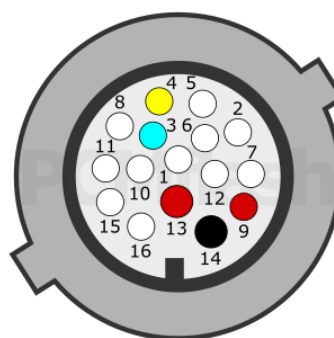

BMW/JLR/VAG

Тип 1/Тип 1

Тип 2/Тип 2

+12V	9, 13	CAN-L	6
GND	14	CAN-H	5

Tank/VAG

Тип 1/Тип 1

Тип 2/Тип 2

+12V	9, 13	CAN-L	3
GND	14	CAN-H	4