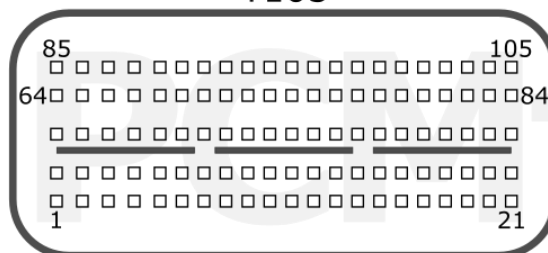

MEG17.9.8

T105