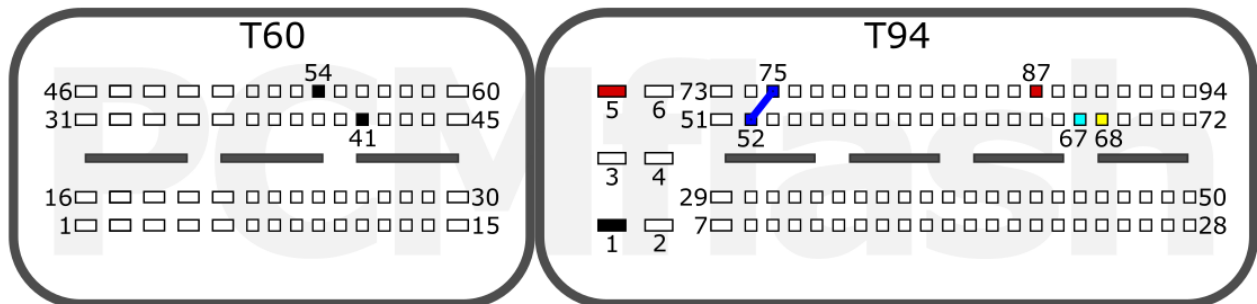

PCMflash module 84

VAG Delphi DCM6.2 /

ЭБУ Volkswagen Delphi DCM6.2

PCMflash

Engine Control Unit

DELPHI DCM6.2

Reading on the Bench only/
Только для операции Чтения "на столе"

| | | | |
|--|---------------------|--------------|---------|
| +12V | T94: 5, 87 | CAN-L | T94: 67 |
| GND | T60: 52, 41; T94: 1 | CAN-H | T94: 68 |
| Short T94.52 and T94.75 together/Соедините между собой T94.52 и T94.75 | | | |

Writing/Recovery on the bench/
Запись/восстановление "на столе"

| | | | |
|--|---------------------|--------------|---------|
| +12V | T94: 5, 87 | CAN-L | T94: 67 |
| GND | T60: 54, 41; T94: 1 | CAN-H | T94: 68 |
| Short T94.52 and T94.75 together/Соедините между собой T94.52 и T94.75 | | | |