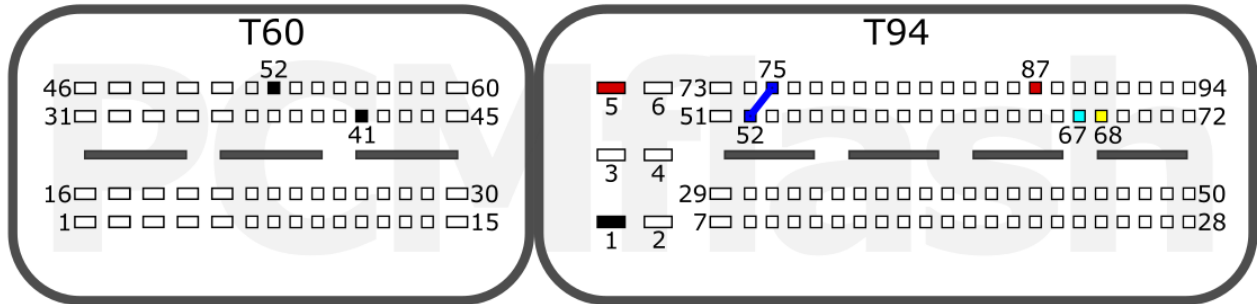

PCMflash module 84

VAG Delphi DCM6.2 /

ЭБУ Volkswagen Delphi DCM6.2

PCMflash

Engine Control Unit

DELPHI DCM6.2

Reading on the Bench only/
Только для операции Чтения "на столе"

| | | | |
|--|---------------------|--------------|---------|
| +12V | T94: 5, 87 | CAN-L | T94: 67 |
| GND | T60: 52, 41; T94: 1 | CAN-H | T94: 68 |
| Short T94.52 and T94.75 together/Соедините между собой T94.52 и T94.75 | | | |

Writing/Recovery on the bench/
Запись/восстановление "на столе"

| | | | |
|--|---------------------|--------------|---------|
| +12V | T94: 5, 87 | CAN-L | T94: 67 |
| GND | T60: 54, 41; T94: 1 | CAN-H | T94: 68 |
| Short T94.52 and T94.75 together/Соедините между собой T94.52 и T94.75 | | | |