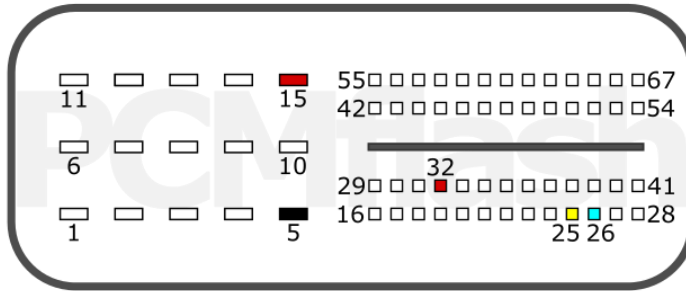

pcmflash.ru

v.3

2024-03-13

PCMflash

Transmission Control Unit
A8R50 (ATDG-81-9.4)

Reading / Чтение

+12V	15, 32	CAN-L	26
GND	5	CAN-H	25

Identification, writing / Идентификация, запись