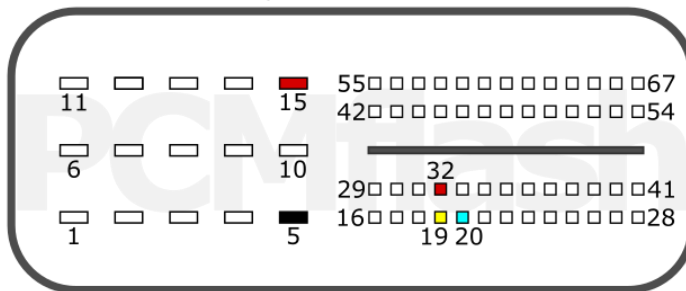

pcmflash.ru

v.3

2024-03-13

PCMflash

Transmission Control Unit
A8R50 (ATDG-81-9.4)

Reading / Чтение

+12V	15, 32	CAN-L	26
GND	5	CAN-H	25

Identification, writing / Идентификация, запись