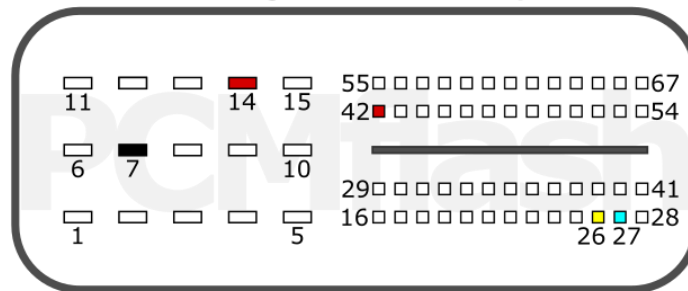

Transmission Control Unit

7DCT330 TCU

Reading / Чтение

+12V	14, 42	CAN-L	24
GND	7	CAN-H	23

Identification, writing / Идентификация, запись

+12V	14, 42	CAN-L	27
GND	7	CAN-H	26

GEELY

pcmflash.ru