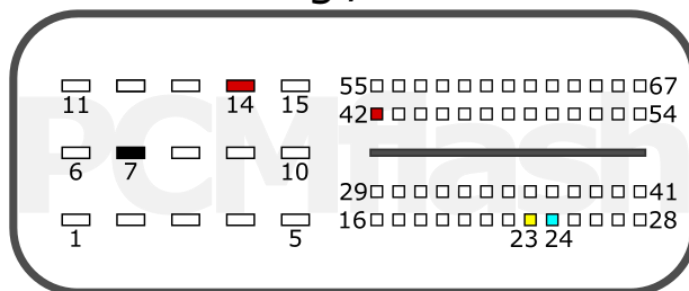

pcmflash.ru

v.1

2022-06-11

PCMflash

Transmission Control Unit

7DCT330 TCU

Reading / Чтение

+12V	14, 42	CAN-L	24
GND	7	CAN-H	23