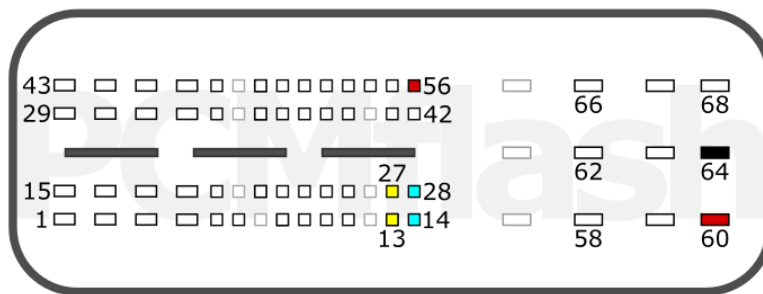

PCMflash

Transmission Control Unit

7DCT450 (EAST80.D1) TCU

+12V	56, 60	CAN-L	28+14
GND	64	CAN-H	27+13

HAVAL

pcmflash.ru

v.3

2024-03-13