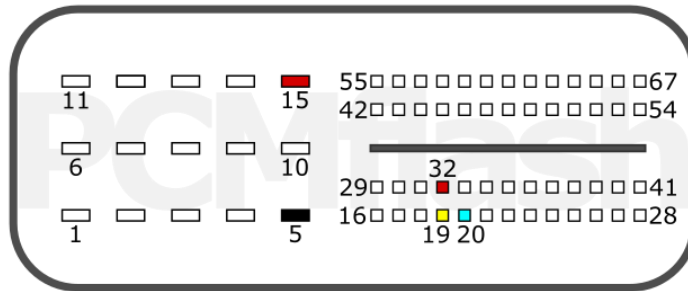

Identification, writing / Идентификация, запись

+12V	15, 32	CAN-L	20
GND	5	CAN-H	19

HUANGHAI

pcmflash.ru

v.1

2024-10-08