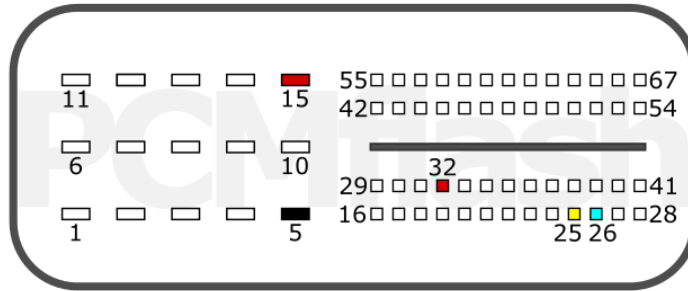

HAVAL

pcmflash.ru

v.3

2024-03-13

PCMflash

Transmission Control Unit

A8R50 (ATDG-81-9.4)

Reading / Чтение