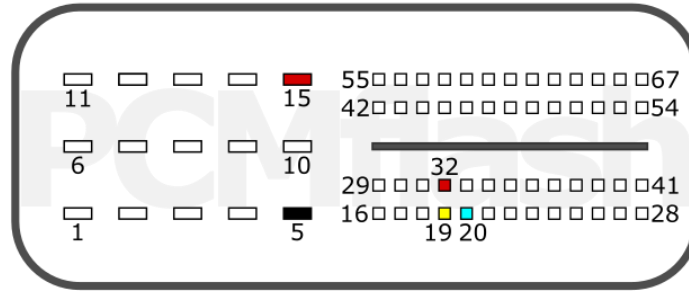

Reading / Чтение

+12V	15, 32	CAN-L	20
GND	5	CAN-H	19

Identification, writing / Идентификация, запись

+12V	15, 32	CAN-L*	26
GND	5	CAN-H*	25

* CAN-FD enabled adapter required/Требуется адаптер с поддержкой CAN-FD