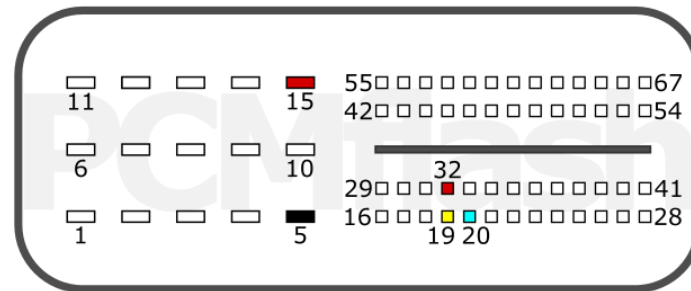

Transmission Control Unit

DF733 (ATDG-81-9.4) TCU

Reading / Чтение

+12V	15, 32	CAN-L	26
GND	5	CAN-H	25

Identification, writing / Идентификация, запись

+12V	15, 32	CAN-L	20
GND	5	CAN-H	19

CHANGAN

pcmflash.ru