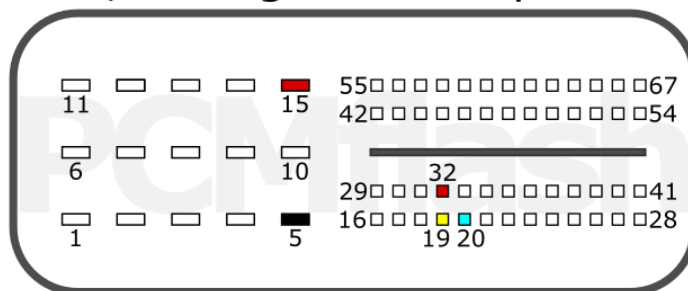

Identification, writing / Идентификация, запись

+12V	15, 32	CAN-L	20
GND	5	CAN-H	19

HUANGHAI

pcmflash.ru

v.1

2024-10-08