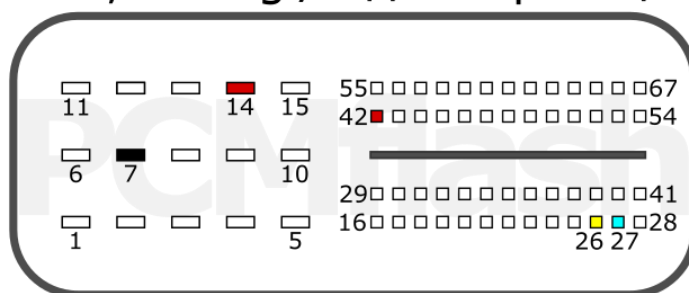

2025-03-24

PCMflash

Transmission Control Unit

7DCT330 TCU

Reading / Чтение

+12V	14, 42	CAN-L	24
GND	7	CAN-H	23

Identification, writing / Идентификация, запись

+12V	14, 42	CAN-L	27
GND	7	CAN-H	26