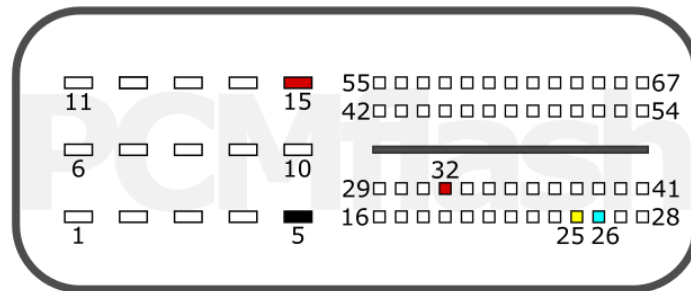

Transmission Control Unit

DF733 (ATDG-81-9.4) TCU

Reading / Чтение

+12V	15, 32	CAN-L	26
GND	5	CAN-H	25

Identification, writing / Идентификация, запись

+12V	15, 32	CAN-L	20
GND	5	CAN-H	19

CHANGAN

pcmflash.ru