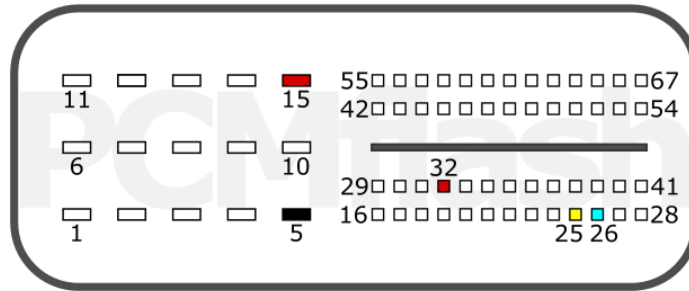

PCMflash

Transmission Control Unit
7DCT380 (ATDG-81-9.7)

Reading / Чтение

+12V	15, 32	CAN-L	26
GND	5	CAN-H	25

Identification, writing / Идентификация, запись

+12V	15, 32	CAN-L	20
GND	5	CAN-H	19

CHERY

EXEED