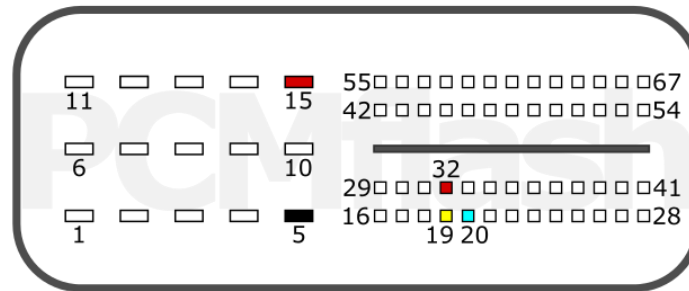

PCMflash

Transmission Control Unit
7DCT380 (ATDG-81-9.7)

Reading / Чтение

+12V	15, 32	CAN-L	26
GND	5	CAN-H	25

Identification, writing / Идентификация, запись

+12V	15, 32	CAN-L	20
GND	5	CAN-H	19

CHERY

EXEED