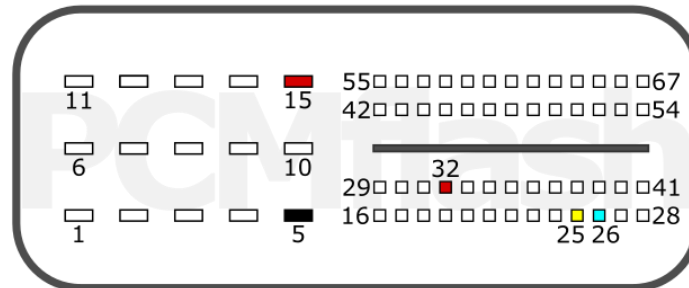

PCMflash

Transmission Control Unit

A8R50 (ATDG-81-9.4)

Reading / Чтение

+12V	15, 32	CAN-L	26
GND	5	CAN-H	25

Identification, writing / Идентификация, запись

+12V	15, 32	CAN-L	20
GND	5	CAN-H	19

BAW