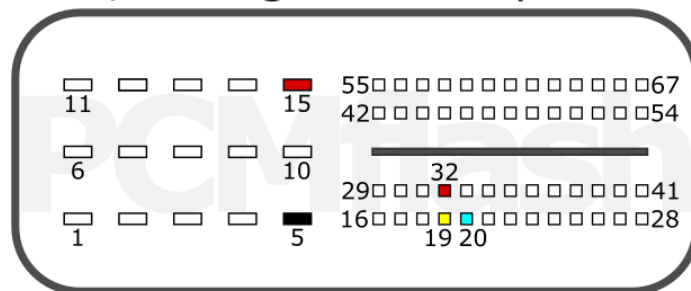

Identification, writing / Идентификация, запись

+12V	15, 32	CAN-L	20
GND	5	CAN-H	19

FAW

HONGQI

pcmflash.ru

v.1

2025-11-12