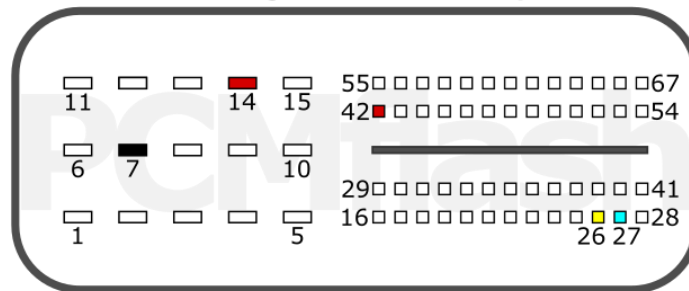

PCMflash

Transmission Control Unit
7DCT330 TCU

Reading / Чтение

+12V	14, 42	CAN-L	24
GND	7	CAN-H	23

Identification, writing / Идентификация, запись

+12V	14, 42	CAN-L	27
GND	7	CAN-H	26

GEELY

pcmflash.ru