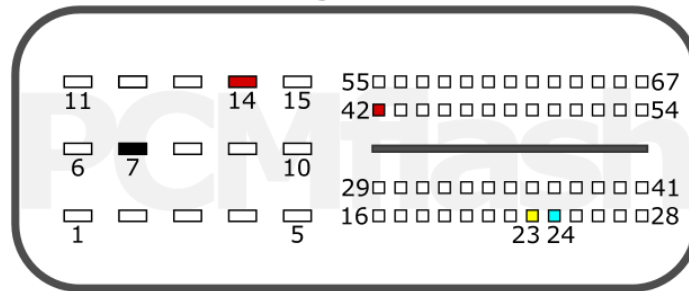

PCMflash

Transmission Control Unit
7DCT330 TCU

Reading / Чтение

+12V	14, 42	CAN-L	24
GND	7	CAN-H	23

Identification, writing / Идентификация, запись

+12V	14, 42	CAN-L	27
GND	7	CAN-H	26

GEELY

pcmflash.ru