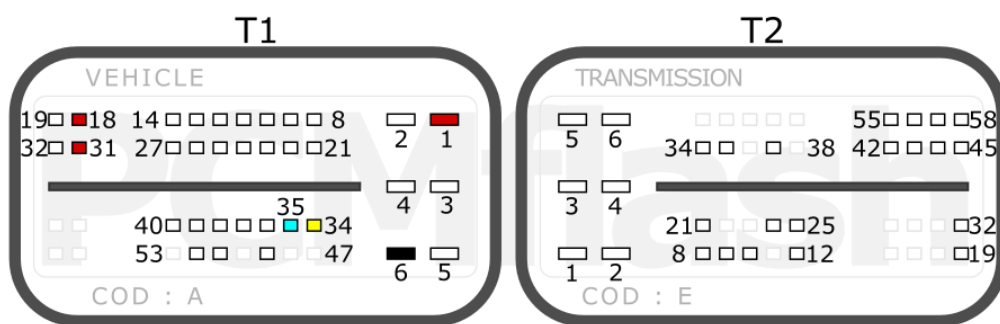

PCMflash

Transmission Control Unit

6DCT (DKG250 Gen2)

+12V	T1: 18, 31, 1	CAN-L	T1: 35
GND	T1: 6	CAN-H	T1: 34

CHERY

pcmflash.ru

v.1

2025-12-13