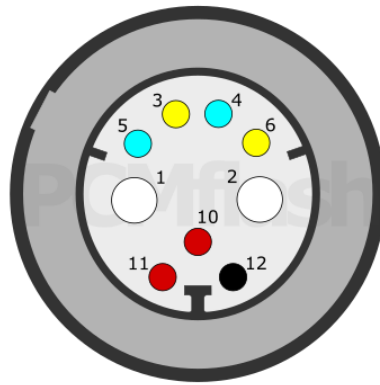

+12V	56, 60	CAN-L	28+14
GND	64	CAN-H	27+13

HAVAL

pcmflash.ru

v.3

2024-03-13

PCMflash

Transmission Control Unit

9AT/9HAT (HYCET)