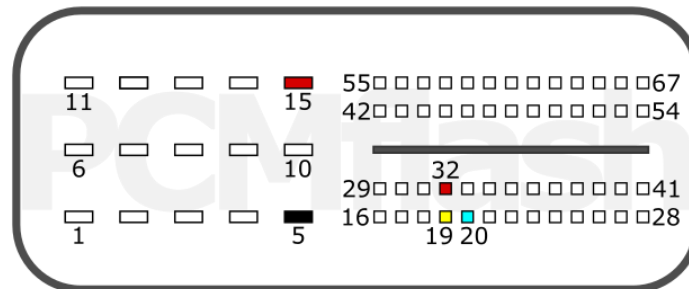

PCMflash

Transmission Control Unit

A8R50 (ATDG-81-9.4)

Reading / Чтение

+12V	15, 32	CAN-L	26
GND	5	CAN-H	25

Identification, writing / Идентификация, запись

+12V	15, 32	CAN-L	20
GND	5	CAN-H	19

BAW