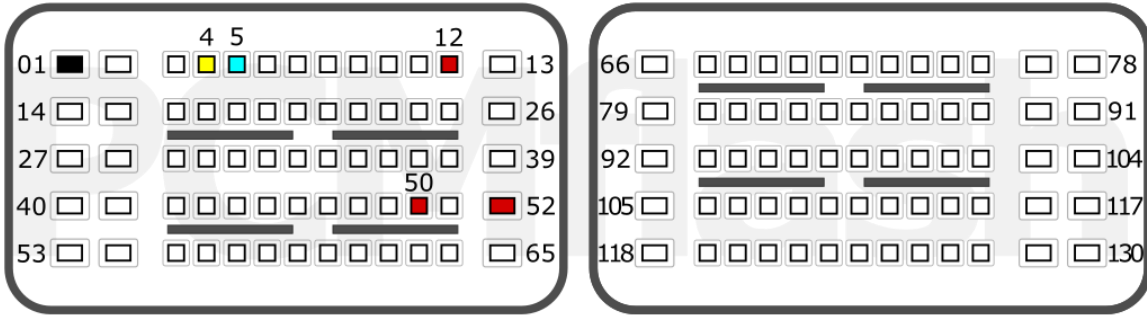

## T1 MG1UA008 (UP8) T2

<b>+12V</b>	T1: 12, 50, 52	<b>CAN-L</b>	T1: 5
<b>GND</b>	T1: 1	<b>CAN-H</b>	T1: 4