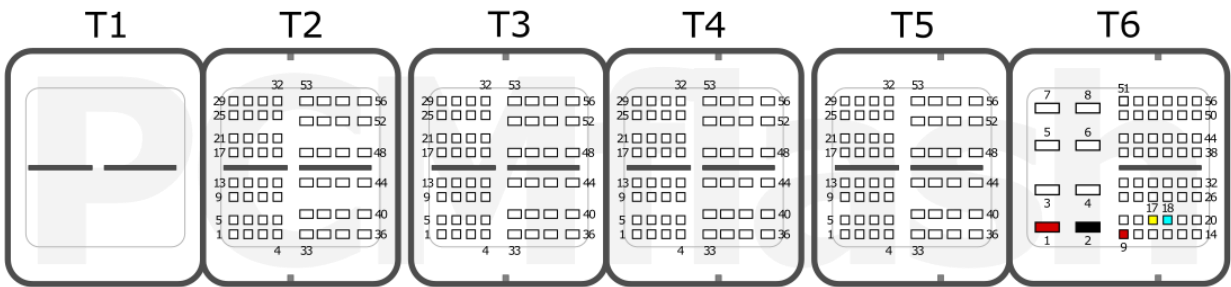

VAG

pcmflash.ru

v.1

2023-09-17

PCMflash

Engine Control Unit

MG1CS002

+12V	T6: 1; 9	CAN-L	T6: 18
GND	T6: 2	CAN-H	T6: 17