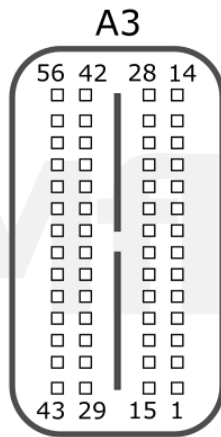

MD1CP004/014

K

A1

LABEL

A4

A3

A2

+12V	K: 6, 50	CAN-L	K: 80
GND	K: 1	CAN-H	K: 79