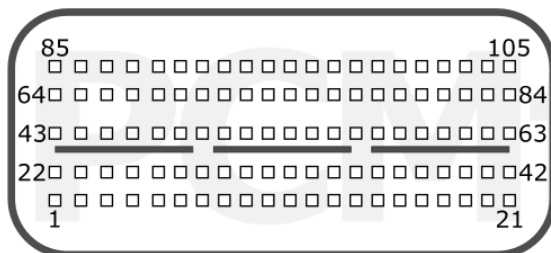

DEUTZ

pcmflash.ru

v.1

2023-09-23

PCMflash

Engine Control Unit

MD1CS069

T105