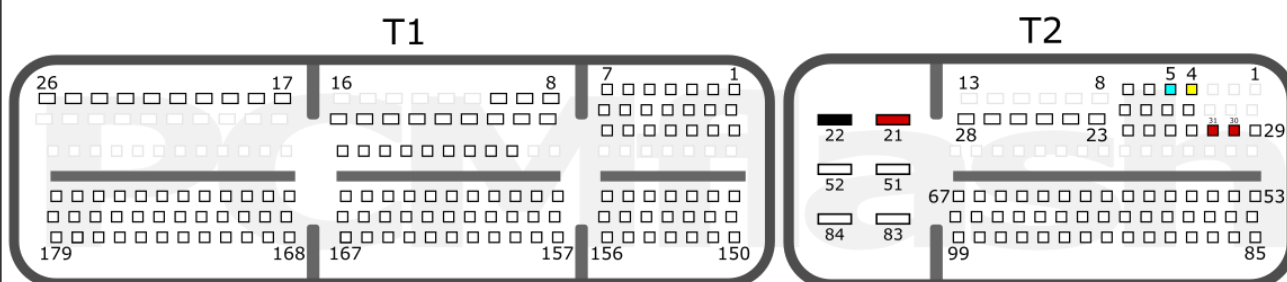

## Contents/Оглавление

Contents/Оглавление.....	2
M20A-FKS/M20C-FKS .....	3
S20A-FTS/T24A-FTS/V35A-FTS .....	4

# PCMflash

Engine Control Unit

M20A-FKS/M20C-FKS

<b>+12V</b>	T2: 21, 30, 31	<b>CAN-L</b>	T2: 5
<b>GND</b>	T2: 22	<b>CAN-H</b>	T2: 4

TOYOTA/LEXUS

pcmflash.ru

v.2

2024-09-19

## S20A-FTS/T24A-FTS

<b>+12V</b>	T2: 12; T3: 8, 22	<b>CAN-L</b>	T3: 25
<b>GND</b>	T3: 9	<b>CAN-H</b>	T3: 26

## V35A-FTS

<b>+12V</b>	T2: 10; T3: 8	<b>CAN-L</b>	T3: 17
<b>GND</b>	T3: 10	<b>CAN-H</b>	T3: 18

TOYOTA/LEXUS

pcmflash.ru

v.3

2024-09-19