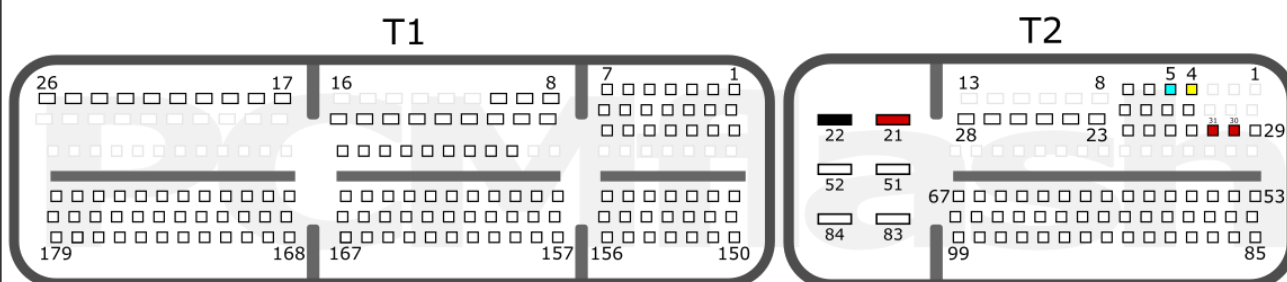

## Contents/Оглавление

Contents/Оглавление.....	2
M20A-FKS/M20C-FKS .....	3
S20A-FTS/T24A-FTS.....	4
V35A-FTS .....	5

# PCMflash

Engine Control Unit

M20A-FKS/M20C-FKS

<b>+12V</b>	T2: 21, 30, 31	<b>CAN-L</b>	T2: 5
<b>GND</b>	T2: 22	<b>CAN-H</b>	T2: 4

TOYOTA/LEXUS

pcmflash.ru

v.2

2024-09-19

### S20A-FTS/T24A-FTS

<b>+12V</b>	T2: 12; T3: 8, 22	<b>CAN-L</b>	T3: 25
<b>GND</b>	T3: 9	<b>CAN-H</b>	T3: 26