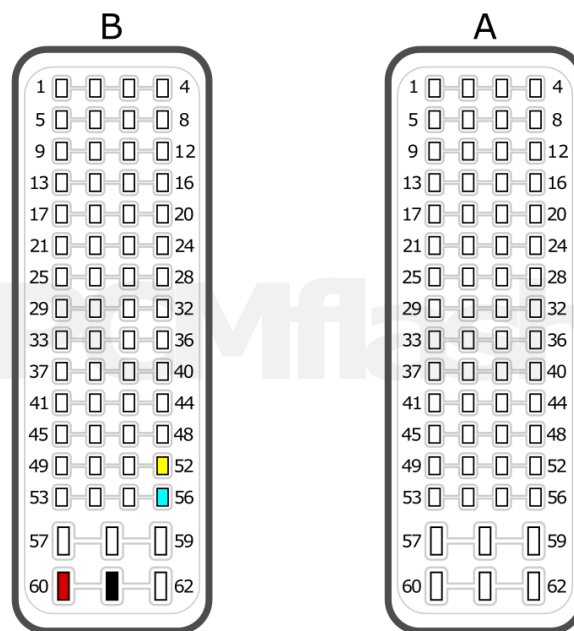

## EMS2.3/2.4

<b>+24V/5A</b>	B: 60	<b>CAN-L</b>	B: 56
<b>GND</b>	B: 61	<b>CAN-H</b>	B: 52

VOLVO

RENAULT

pcmflash.ru

v.2

2026-04-09